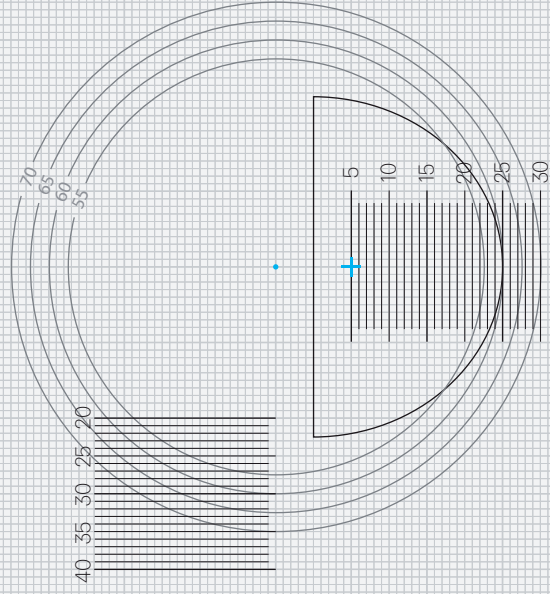

KARTICE ZA CENTRIRANJE

BIFOKAL FT-45

BIFOKAL