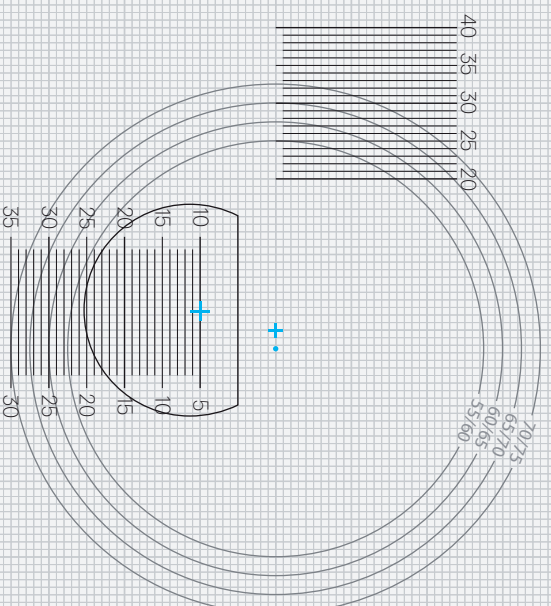

# BIFOKAL | FT-28

KARTICE ZA CENTRIRANJE

# BIFOKAL FT-35

BIFOKAL

KARTICE ZA CENTRIRANJE

# BIFOKAL ROUND SEGMENT 28

KARTICE ZA CENTRIRANJE