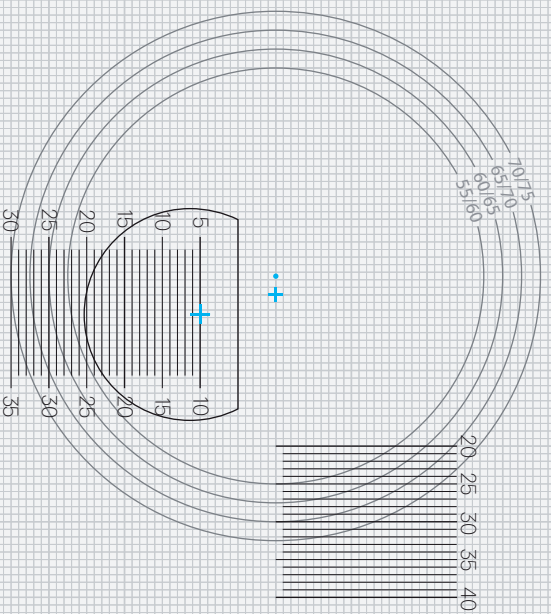

# BIFOKAL | FT-28

KARTICE ZA CENTRIRANJE

# BIFOKAL FT-35

BIFOKAL

KARTICE ZA CENTRIRANJE

# BIFOKAL ROUND SEGMENT 28

KARTICE ZA CENTRIRANJE