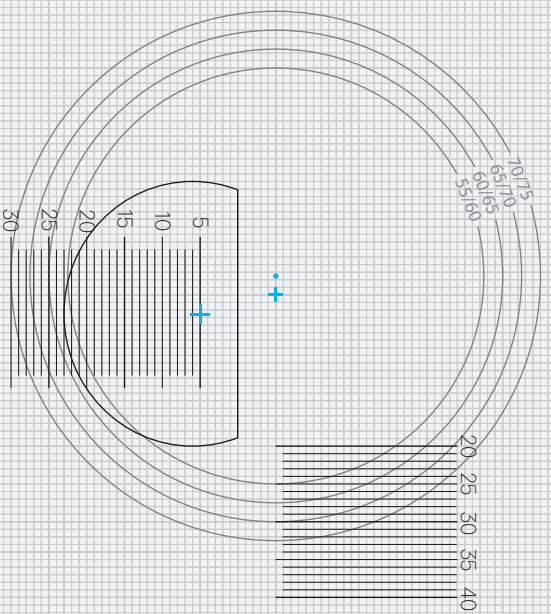

# BIFOKAL | FT-28

KARTICE ZA CENTRIRANJE

# BIFOKAL FT-35

BIFOKAL

KARTICE ZA CENTRIRANJE

# BIFOKAL ROUND SEGMENT 28

KARTICE ZA CENTRIRANJE