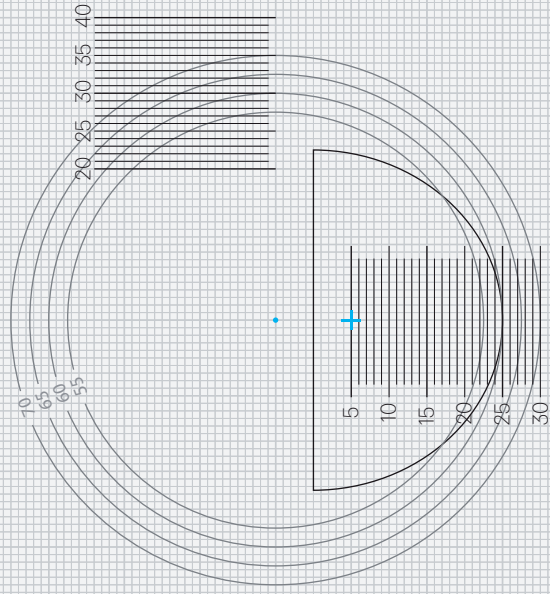

# BIFOKAL FT-35

BIFOKAL

KARTICE ZA CENTRIRANJE

# BIFOKAL ROUND SEGMENT 28

KARTICE ZA CENTRIRANJE