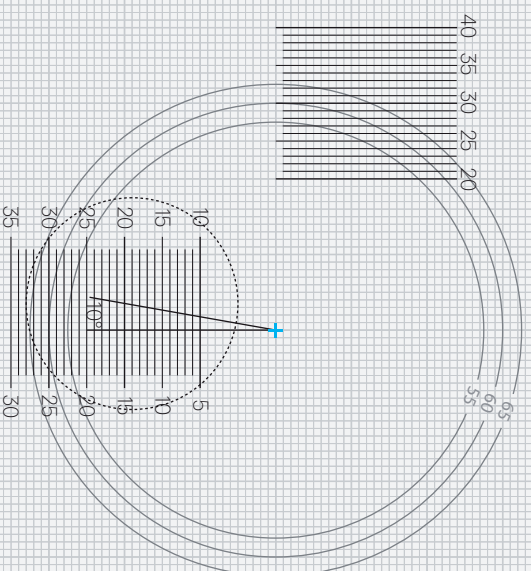

BIFOKAL ROUND SEGMENT 28