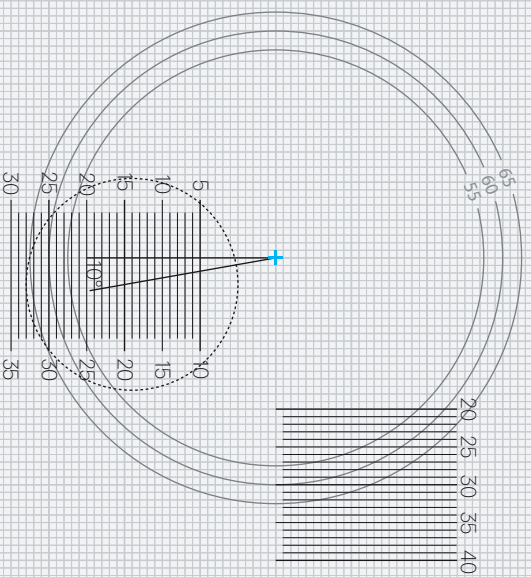

BIFOKAL ROUND SEGMENT 28