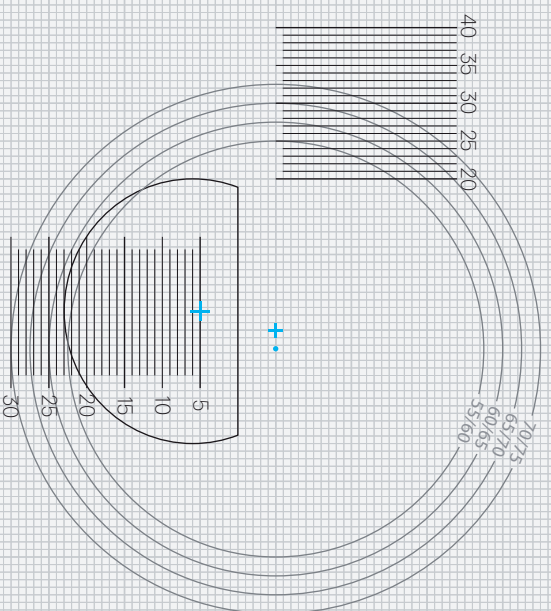

# BIFOKAL | FT-28

KARTICE ZA CENTRIRANJE

# BIFOKAL FT-35

BIFOKAL

KARTICE ZA CENTRIRANJE

# BIFOKAL ROUND SEGMENT 28

KARTICE ZA CENTRIRANJE