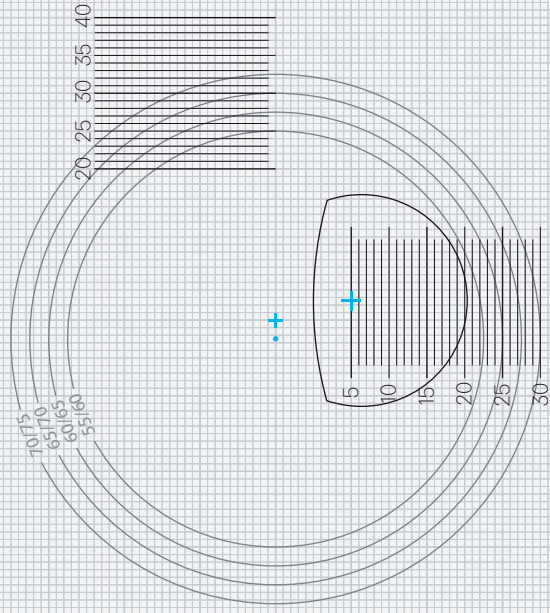

KARTICE ZA CENTRIRANJE

BIFOKAL CT-28

BIFOKAL