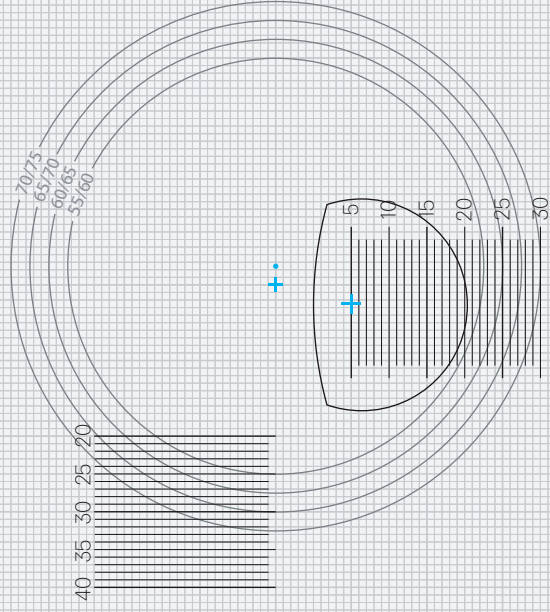

KARTICE ZA CENTRIRANJE

BIFOKAL CT-28

BIFOKAL